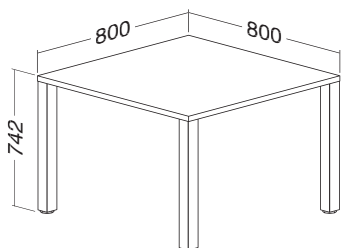

Rámové podnoží je tvořeno čtveřicí nohou, dvojicí ráků a dvojicí podélníků. Nohy čtvercového průřezu 50 x 50 mm jsou v horní části spojeny šroubovým spojem k nosníku a spolu tvoří jeden celek „bočnici stolu“. Obě sestavy nohou (bočnice) jsou spojeny hliníkovým profilem, sloužícím též jako výztuha desky. Nohy jsou vybaveny rektifikací 15 mm pro vyrovnání nerovností podlahy. Výška stolu je 742 mm. Povrchová úprava kovových částí podnoží je provedena epoxy-polyesterovou práškovou barvou, která zaručuje vysokou odolnost proti všem druhům poškození, obvyklým v kancelářském provozu.

tvary a rozměry stolových desek

stolové desky na objednání ke stolům s paravánem

stoly

ALFA 200 stůl kancelářský 200 deska pravoúhlá
800 × 800 × 25, RAL9022

LTD buk	LTD divoká hruška	LTD jabloň	LTD ořech
701120050	701120052	701120058	701120068

Hmotnost: **23 kg**

ALFA 200 stůl kancelářský 201 deska pravoúhlá
800 × 1200 × 25, RAL9022

LTD buk	LTD divoká hruška	LTD jabloň	LTD ořech
701120150	701120152	701120158	701120168

Hmotnost: **28 kg**

ALFA 200 stůl kancelářský 202 deska pravoúhlá
800 × 1400 × 25, RAL9022