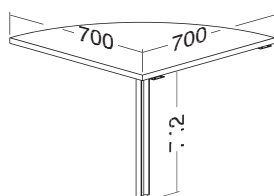

Hmotnost: 7 kg

ALFA 200 přised, deska 700 × 700 × 25, RAL9022

LTD buk	LTD divoká hruška	LTD jabloň	LTD ořech
701121250	701121252	701121258	701121268