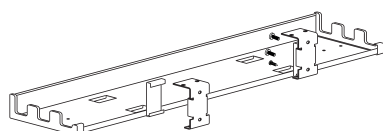

Hmotnost: **1,50 kg**

Kabelové vedení plastové

RAL9022 **007530599**