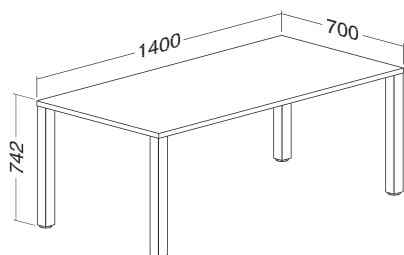

Hmotnost: **29 kg**

ALFA 200 stůl kancelářský 207, pravý, deska rohová
1200 × 1600 × 25, RAL9022

LTD buk	LTD divoká hruška	LTD jabloň	LTD ořech
701120750	701120752	701120758	701120768

Hmotnost: **38 kg**