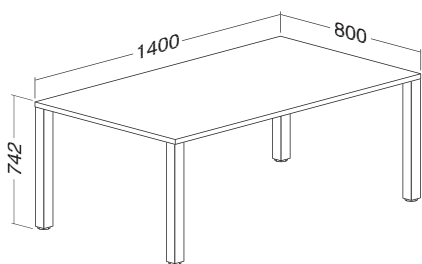

Hmotnost: **31 kg**

ALFA 200 stůl kancelářský 203 deska pravoúhlá
800 × 1600 × 25, RAL9022

LTD buk	LTD divoká hruška	LTD jabloň	LTD ořech
701120350	701120352	701120358	701120368