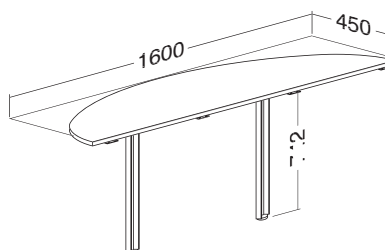

Hmotnost: **14 kg**