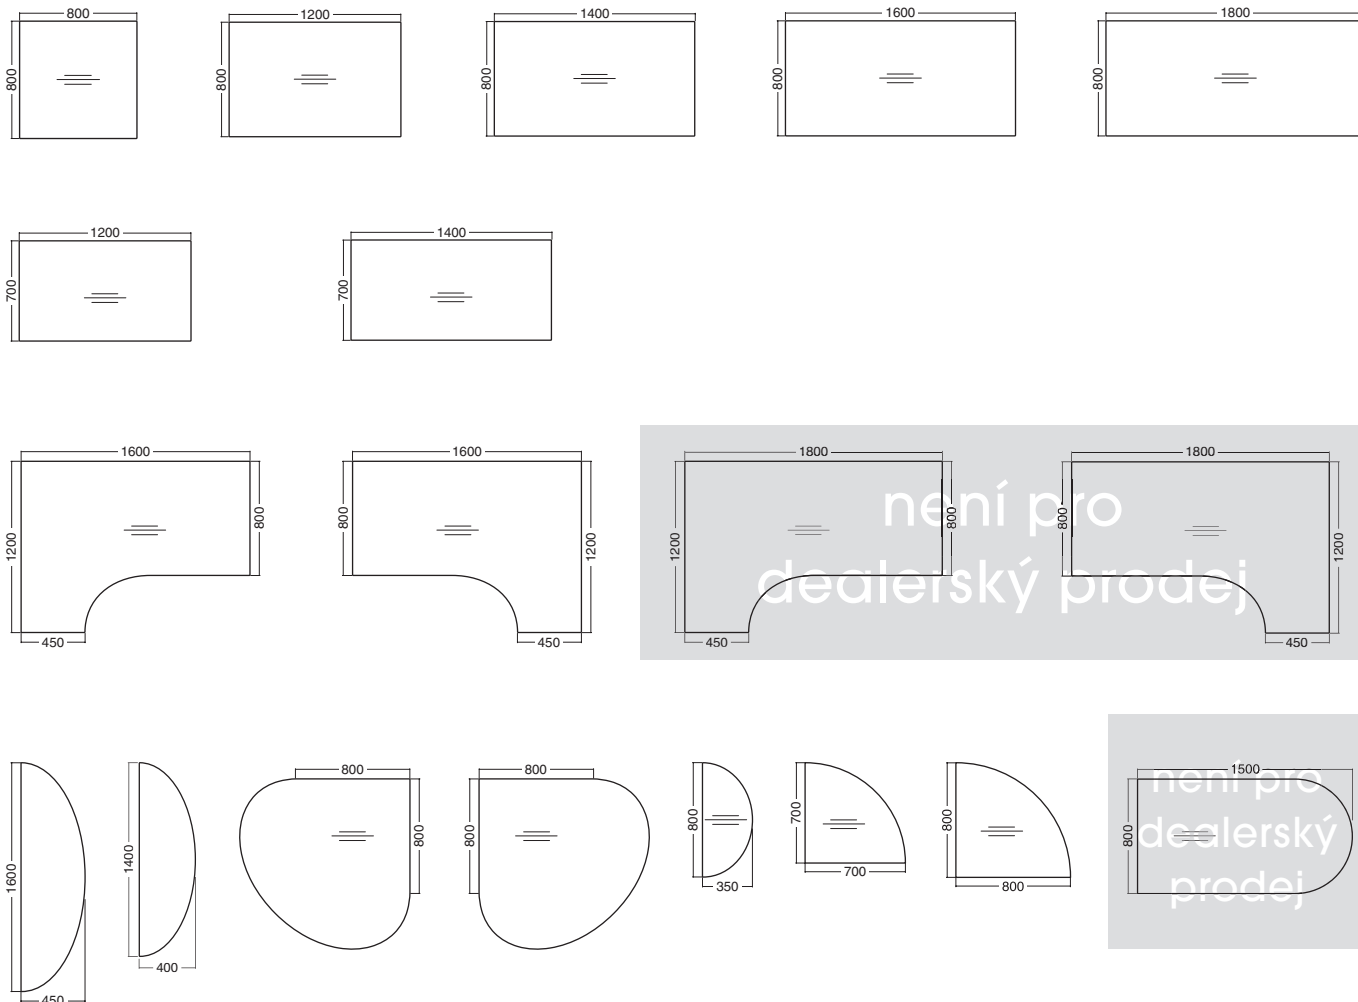

tvary a rozměry stolových desek