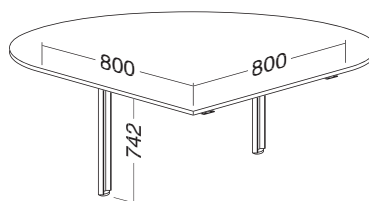

stoly

ALFA 200 přised levý, deska 1200 × 1200 × 25, RAL9022

LTD buk	LTD divoká hruška	LTD jabloň	LTD ořech
701121450	701121452	701121458	701121468

Hmotnost: **34 kg**

ALFA 200 přised pravý, deska 1200 × 1200 × 25, RAL9022

LTD buk	LTD divoká hruška	LTD jabloň	LTD ořech
701121550	701121552	701121558	701121568

Hmotnost: **34 kg**

ALFA 200 přised deska 800 × 1500 × 25, RAL9022

LTD buk	LTD divoká hruška	LTD jabloň	LTD ořech
701121850	701121852	701121858	701121868

není pro
dealerský prodej

Hmotnost: **58 kg**

Kabelový kanál 600 vodorovný vč. adaptéru

RAL9022 **006609610**

Hmotnost: **1,50 kg**

Kabelové vedení plastové

RAL9022 **007530599**

Hmotnost: **0,50 kg**

Závaží kabelového vedení plastového

RAL9022 **007530699**

Hmotnost: **4,00 kg**