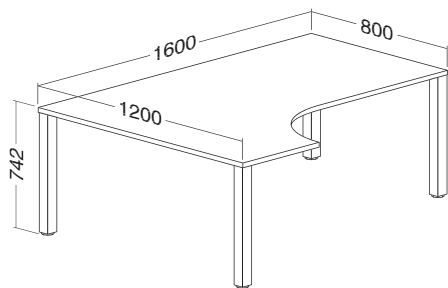

Hmotnost: **29 kg**

ALFA 200 stůl kancelářský 207, pravý, deska rohová
1200 × 1600 × 25, RAL9022

LTD buk	LTD divoká hruška	LTD jabloň	LTD ořech
701120750	701120752	701120758	701120768

Hmotnost: **38 kg**

ALFA 200 stůl kancelářský 208, levý, deska rohová
1200 × 1600 × 25, RAL9022

LTD buk	LTD divoká hruška	LTD jabloň	LTD ořech
701120850	701120852	701120858	701120868

Hmotnost: **38 kg**

ALFA 200 stůl kancelářský 220, pravý, deska rohová
1200 × 1800 × 25, RAL9022