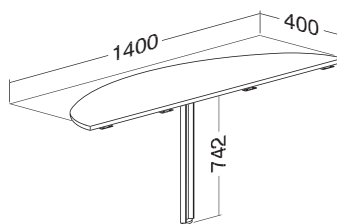

stoly

ALFA 200 přised, deska 1625 × 450 × 25, RAL9022

LTD buk	LTD divoká hruška	LTD jabloň	LTD ořech
701121650	701121652	701121658	701121668

Hmotnost: 15 kg

ALFA 200 přised, deska 1400 × 400 × 25, RAL9022

LTD buk	LTD divoká hruška	LTD jabloň	LTD ořech
701122250	701122252	701122258	701122268

Hmotnost: 11 kg

ALFA 200 přised, deska 1425 × 400 × 25, RAL9022

LTD buk	LTD divoká hruška	LTD jabloň	LTD ořech
701121750	701121752	701121758	701121768

Hmotnost: 11 kg

ALFA 200 přised, deska 800 × 350 × 25, RAL9022

LTD buk	LTD divoká hruška	LTD jabloň	LTD ořech
701121150	701121152	701121158	701121168

Hmotnost: 7 kg

ALFA 200 přised, deska 700 × 700 × 25, RAL9022

LTD buk	LTD divoká hruška	LTD jabloň	LTD ořech
701121250	701121252	701121258	701121268

Hmotnost: 9 kg

ALFA 200 přised, deska 800 × 800 × 25, RAL9022

LTD buk	LTD divoká hruška	LTD jabloň	LTD ořech
701121350	701121352	701121358	701121368

Hmotnost: 11 kg