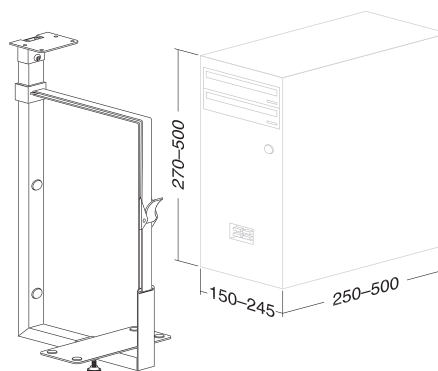

stoly

Kabelová průchodka, průměr 80 mm

RAL9022

205100210

Hmotnost: **0,10 kg**

ALFA Příbal montážní (závrtné matice, šrouby)

701999799

Držák PC univerzální

RAL9022

007512510

Hmotnost: **2,50 kg**

bez vyobrazení

Hmotnost: **0,30 kg**