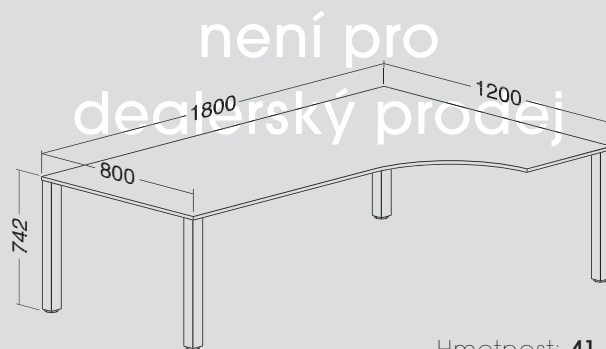

Hmotnost: **41 kg**

ALFA 200 stůl kancelářský 221, levý, deska rohová
1200 × 1800 × 25, RAL9022

LTD buk	LTD divoká hruška	LTD jabloň	LTD ořech
701122150	701122152	701122158	701122168