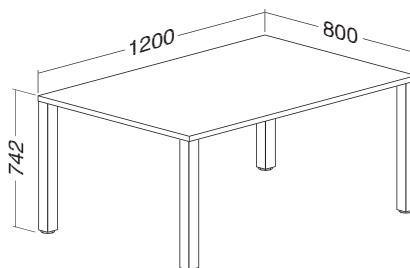

Hmotnost: **23 kg**

ALFA 200 stůl kancelářský 201 deska pravoúhlá
800 × 1200 × 25, RAL9022

LTD buk	LTD divoká hruška	LTD jabloň	LTD ořech
701120150	701120152	701120158	701120168

Hmotnost: **28 kg**

ALFA 200 stůl kancelářský 202 deska pravoúhlá
800 × 1400 × 25, RAL9022

LTD buk	LTD divoká hruška	LTD jabloň	LTD ořech
701120250	701120252	701120258	701120268