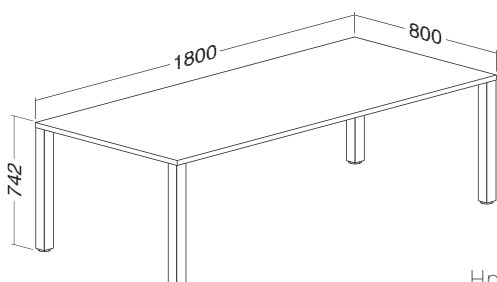

Hmotnost: **37 kg**

ALFA 200 stůl kancelářský 205 deska pravoúhlá
700 × 1200 × 25, RAL9022

LTD buk	LTD divoká hruška	LTD jabloň	LTD ořech
701120550	701120552	701120558	701120568