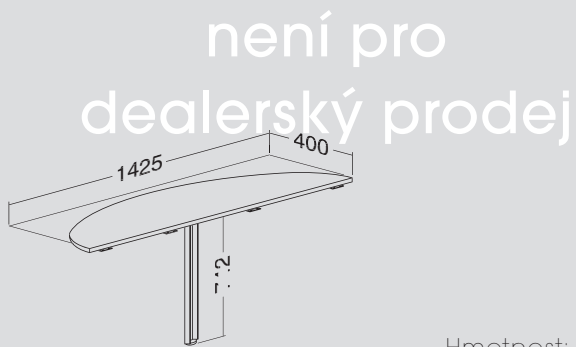

Hmotnost: 11 kg

ALFA 200 přised, deska 1425 × 400 × 25, RAL9022

LTD buk	LTD divoká hruška	LTD jabloň	LTD ořech
701121750	701121752	701121758	701121768

Hmotnost: 11 kg

ALFA 200 přised, deska 800 × 350 × 25, RAL9022

LTD buk	LTD divoká hruška	LTD jabloň	LTD ořech
701121150	701121152	701121158	701121168

Hmotnost: 7 kg

ALFA 200 přised, deska 700 × 700 × 25, RAL9022

LTD buk	LTD divoká hruška	LTD jabloň	LTD ořech
701121250	701121252	701121258	701121268

Hmotnost: 9 kg

ALFA 200 přised, deska 800 × 800 × 25, RAL9022

LTD buk	LTD divoká hruška	LTD jabloň	LTD ořech
701121350	701121352	701121358	701121368