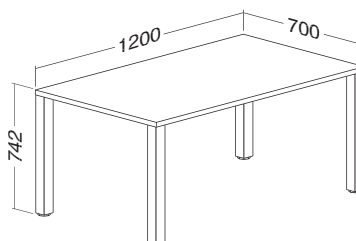

Hmotnost: **26 kg**