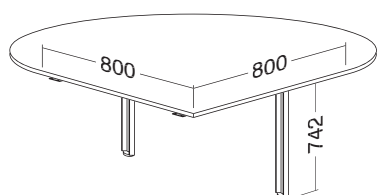

stoly

ALFA 200 přised levý, deska 1200 × 1200 × 25, RAL9022

LTD buk	LTD divoká hruška	LTD jabloň	LTD ořech
701121450	701121452	701121458	701121468

Hmotnost: **34 kg**

ALFA 200 přised pravý, deska 1200 × 1200 × 25, RAL9022

LTD buk	LTD divoká hruška	LTD jabloň	LTD ořech
701121550	701121552	701121558	701121568