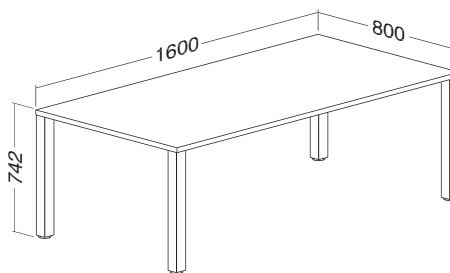

Hmotnost: **34 kg**

ALFA 200 stůl kancelářský 204 deska pravoúhlá
800 × 1800 × 25, RAL9022

LTD buk	LTD divoká hruška	LTD jabloň	LTD ořech
701120450	701120452	701120458	701120468