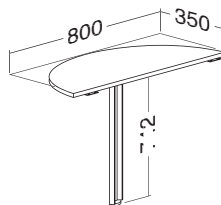

stoly

ALFA 200 přised, deska 1625 × 450 × 25, RAL9022

LTD buk	LTD divoká hruška	LTD jabloň	LTD ořech
701121650	701121652	701121658	701121668

Hmotnost: 15 kg

ALFA 200 přised, deska 1400 × 400 × 25, RAL9022

LTD buk	LTD divoká hruška	LTD jabloň	LTD ořech
701122250	701122252	701122258	701122268

Hmotnost: 11 kg

ALFA 200 přised, deska 1425 × 400 × 25, RAL9022

LTD buk	LTD divoká hruška	LTD jabloň	LTD ořech
701121750	701121752	701121758	701121768

Hmotnost: 11 kg

ALFA 200 přised, deska 800 × 350 × 25, RAL9022

LTD buk	LTD divoká hruška	LTD jabloň	LTD ořech
701121150	701121152	701121158	701121168

Hmotnost: 7 kg

ALFA 200 přised, deska 700 × 700 × 25, RAL9022

LTD buk	LTD divoká hruška	LTD jabloň	LTD ořech
701121250	701121252	701121258	701121268

Hmotnost: 9 kg

ALFA 200 přised, deska 800 × 800 × 25, RAL9022

LTD buk	LTD divoká hruška	LTD jabloň	LTD ořech
701121350	701121352	701121358	701121368

Hmotnost: 11 kg