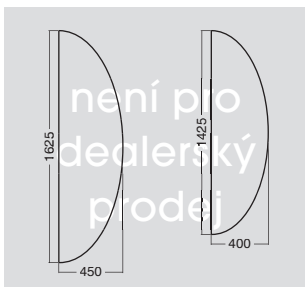

tvary a rozměry stolových desek

stolové desky na objednání ke stolům s paravánem

stoly

ALFA 200 stůl kancelářský 200 deska pravoúhlá
800 × 800 × 25, RAL9022

LTD buk	LTD divoká hruška	LTD jabloň	LTD ořech
701120050	701120052	701120058	701120068