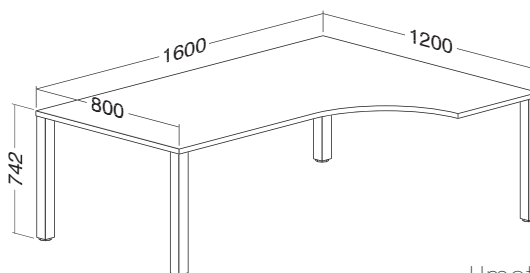

Hmotnost: **29 kg**

ALFA 200 stůl kancelářský 207, pravý, deska rohová
1200 × 1600 × 25, RAL9022

LTD buk	LTD divoká hruška	LTD jabloň	LTD ořech
701120750	701120752	701120758	701120768

Hmotnost: **38 kg**

ALFA 200 stůl kancelářský 208, levý, deska rohová
1200 × 1600 × 25, RAL9022

LTD buk	LTD divoká hruška	LTD jabloň	LTD ořech
701120850	701120852	701120858	701120868