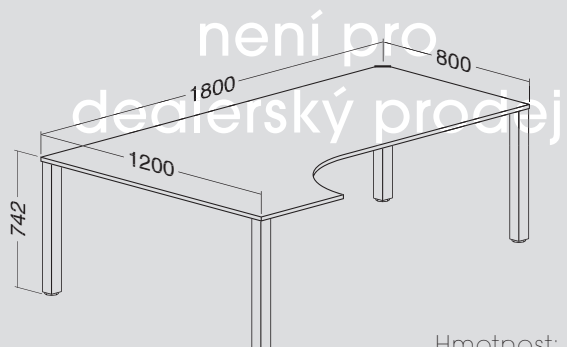

Hmotnost: **41 kg**

ALFA 200 přised, deska 1600 × 450 × 25,
RAL9022

LTD buk	LTD divoká hruška	LTD jabloň	LTD ořech
701121050	701121052	701121058	701121068