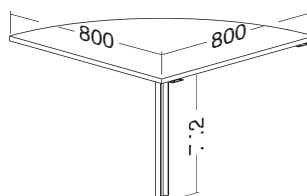

Hmotnost: 9 kg

ALFA 200 přised, deska 800 × 800 × 25, RAL9022

LTD buk	LTD divoká hruška	LTD jabloň	LTD ořech
701121350	701121352	701121358	701121368

Hmotnost: 11 kg

stoly

ALFA 200 přised levý, deska 1200 × 1200 × 25, RAL9022